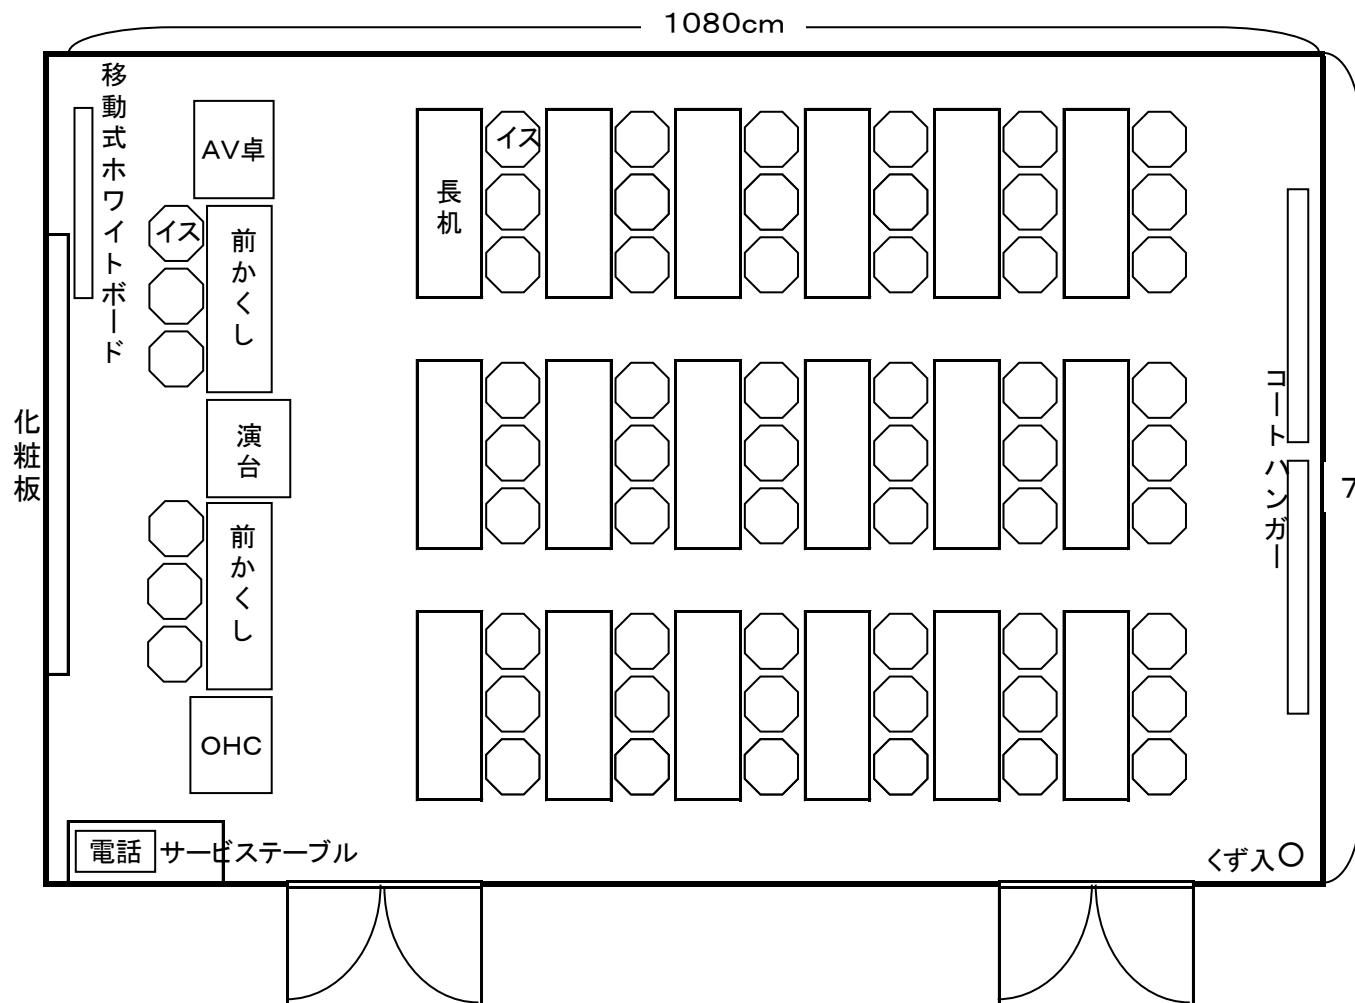

研修室Aレイアウト図

《 常設備品 》

- 長机 20台
- 椅子 60脚
- 移動式ホワイトボード
- 演台
- ◆OHC
- ◆プロジェクター
- ◆スクリーン
- ◆ビデオデッキ
- ◆DVDデッキ
- ◆カセットデッキ
- ◆マイク(ワイヤレス4本)

※◆印の備品を使用する場合、別途使用料が必要となります。

スクリーン W200×H150 cm
天井高さ H400 cm