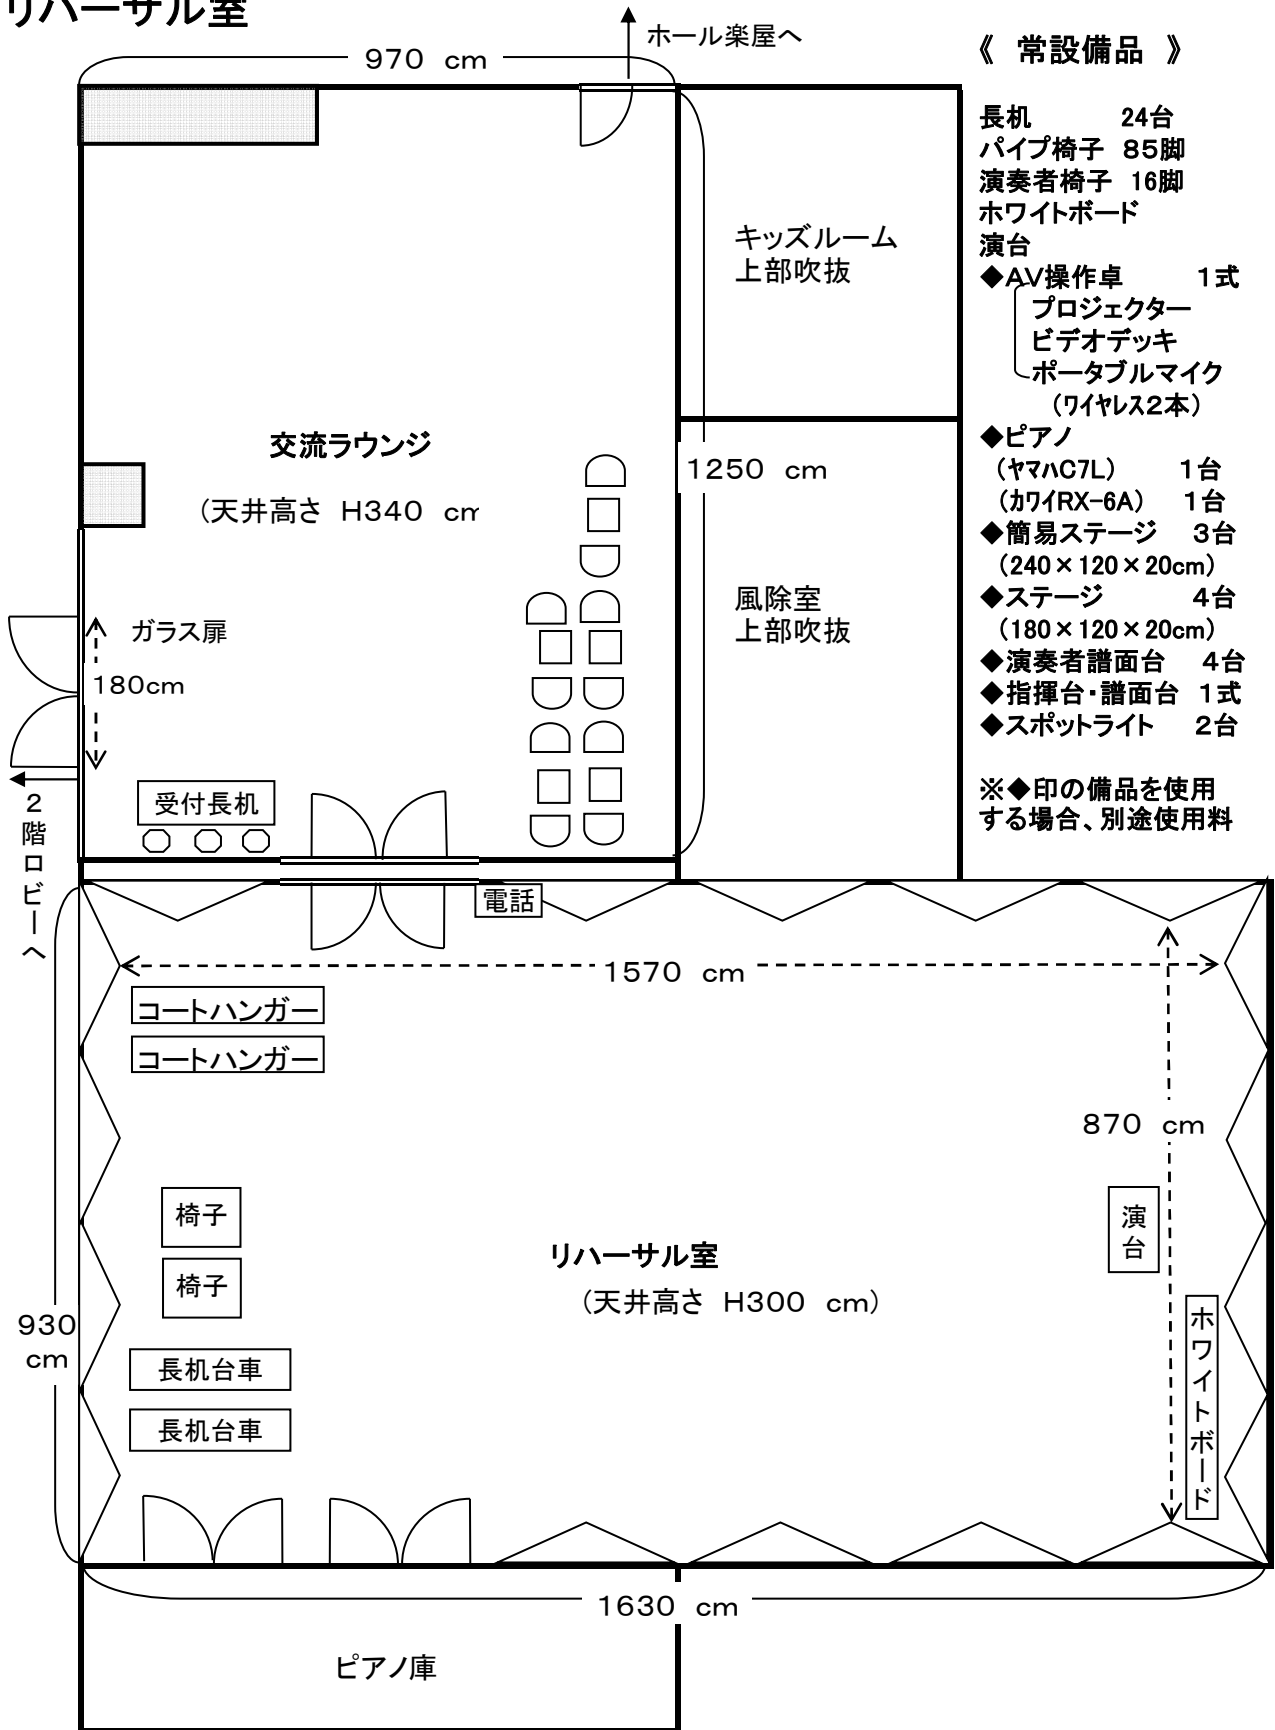

リハーサル室

《 常設備品 》

- 長机 24台
- パイプ椅子 85脚
- 演奏者椅子 16脚
- ホワイトボード
- 演台
- ◆AV操作卓 1式
 - プロジェクター
 - ビデオデッキ
 - ポータブルマイク (ワイヤレス2本)
- ◆ピアノ
 - (ヤマハC7L) 1台
 - (カワイRX-6A) 1台
- ◆簡易ステージ 3台 (240×120×20cm)
- ◆ステージ 4台 (180×120×20cm)
- ◆演奏者譜面台 4台
- ◆指揮台・譜面台 1式
- ◆スポットライト 2台