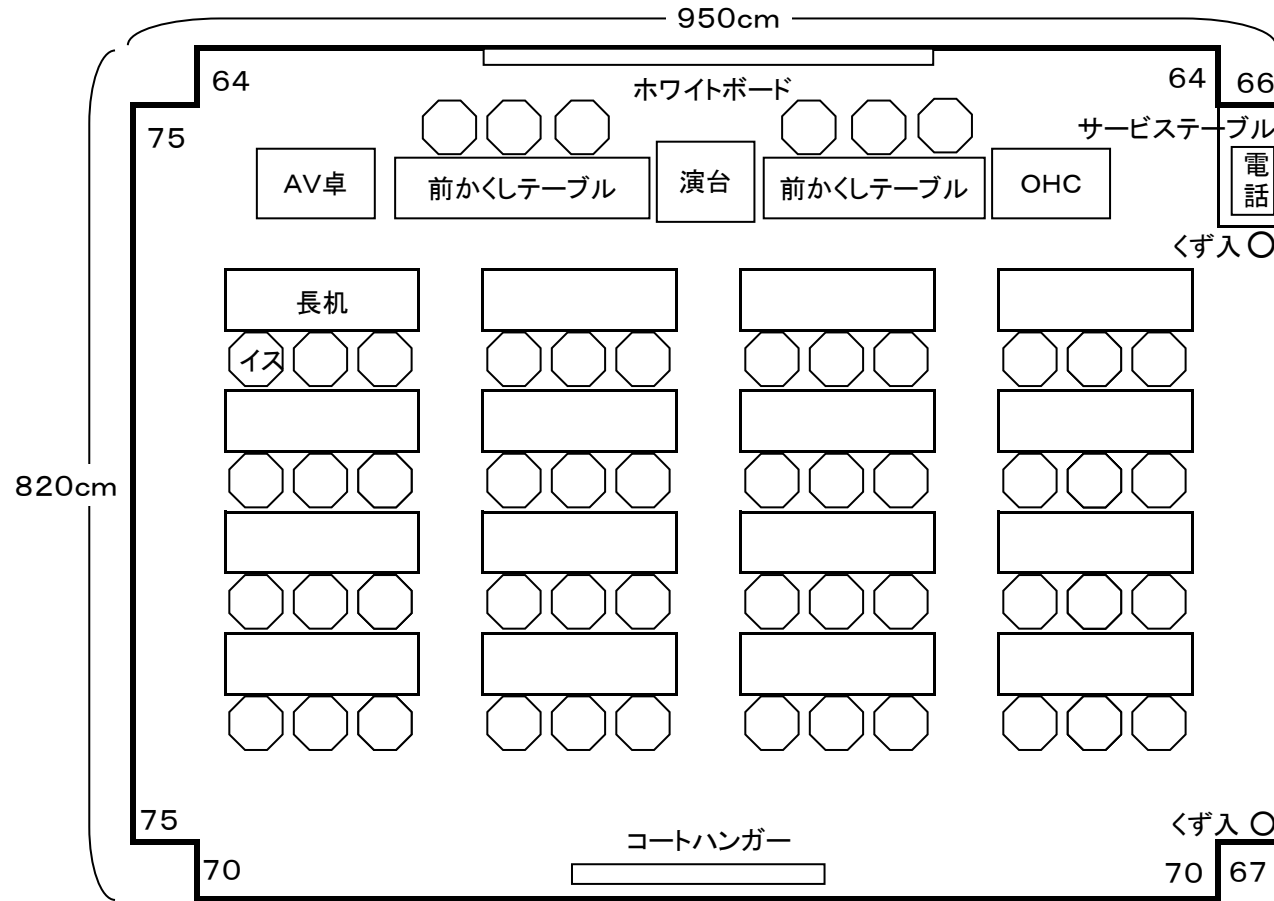

研修室Bレイアウト図

《 常設備品 》

- 長机 18台
- 椅子 54脚
- ホワイトボード
- 演台
- ◆OHC
- ◆移動式プロジェクター
- ◆スクリーン
- ◆DVDデッキ
- ◆カセットデッキ
- ◆MDプレイヤー
- ◆マイク(ワイヤレス4本)

※◆印の備品を使用する場合、別途使用料が必要となります。

ホワイトボード W360×H120 cm

天井高さ H365 cm